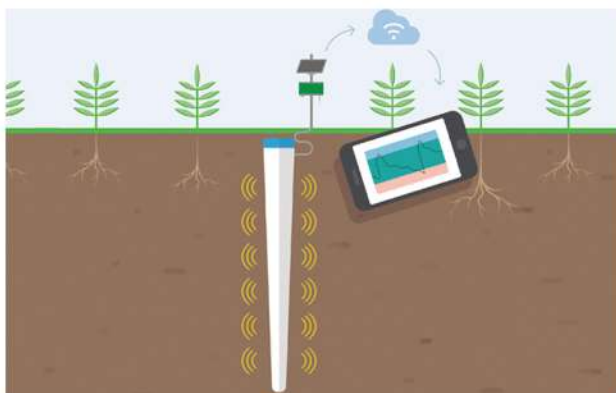

Integrando
Tecnología en
la Agricultura.

Representante Oficial

Distribuidor Oficial

En CDTEC contamos con 20 años de experiencia trabajando en la integración de tecnologías para la agricultura, las que permiten hacer un **uso eficiente de agua, fertilizante y energía** como medio para alcanzar los potenciales productivos de los cultivos. Según las condiciones de suelo, clima, estado fenológico y aportes de agua, desarrollamos estrategias de riego para aumentar la cantidad, calidad y condición de la fruta producida.

MONITOREO HUMEDAD DE SUELO

REGISTRO Y CONTROL DE RIEGO

MONITOREO DE CLIMA

Enviroscan y Drill & Drop, son equipos que permiten el monitoreo continuo de la humedad y temperatura de suelo con gran precisión. Se adaptan a las necesidades del cultivo entregando datos que permiten focalizar diferentes estrategias efectivas de manejo.

DropControl

Dropcontrol es una solución de telemetría, que a través de una red de nodos en terreno que se comunican entre sí, permite la entrega de datos de humedad de suelo, clima y riego en una plataforma 100% digital, de forma automática e instantánea.

MONITOREO Y CONTROL

Puede monitorear, registrar o conectarse a actuadores para prender y apagar el sistema de riego.

ANÁLISIS DE VARIABLES

Diseñada para analizar todo lo sucedido con el clima, riego y suelo durante la temporada e histórico.